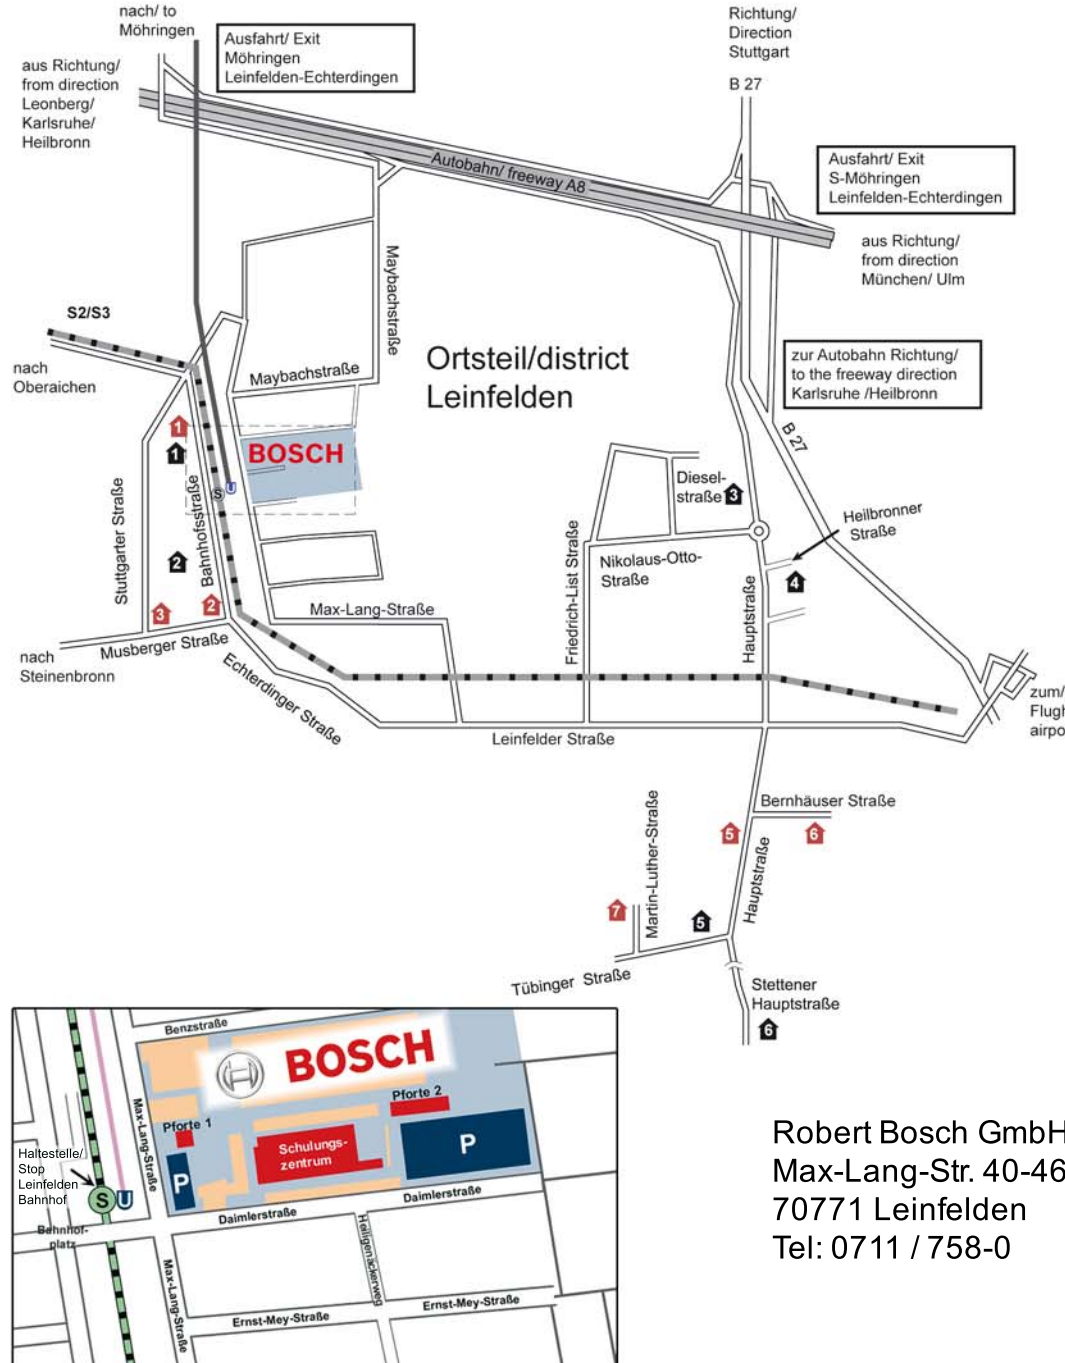

Anreiseskizze zu Bosch Power Tools Leinfelden-Echterdingen

Anreise mit dem PKW:

Aus Richtung Karlsruhe / Heilbronn:

A8 - Ausfahrt Leinfelden-Echterdingen, folgen Sie der Ausschilderung nach Leinfelden (Fahrzeit ab Ausfahrt ca. 10 Minuten)

Aus Richtung München:

A8 - Ausfahrt Möhringen/Leinfelden-Echterdingen, folgen Sie der Ausschilderung nach Leinfelden (Fahrzeit ab Ausfahrt ca. 10 Minuten)

Anreise mit dem Zug:

Bis Stuttgart Hauptbahnhof, umsteigen in S-Bahn S2 bzw. S3 Richtung Flughafen bis Haltestelle Leinfelden. (Fahrzeit ab Hauptbahnhof ca. 20 Minuten)

Anreise mit dem Flugzeug:

Ab Flughafen mit S-Bahn S2 bzw. S3 Richtung Hauptbahnhof bis Haltestelle Leinfelden (2 Stationen)

Robert Bosch GmbH
Max-Lang-Str. 40-46
70771 Leinfelden
Tel: 0711 / 758-0

Hotels: