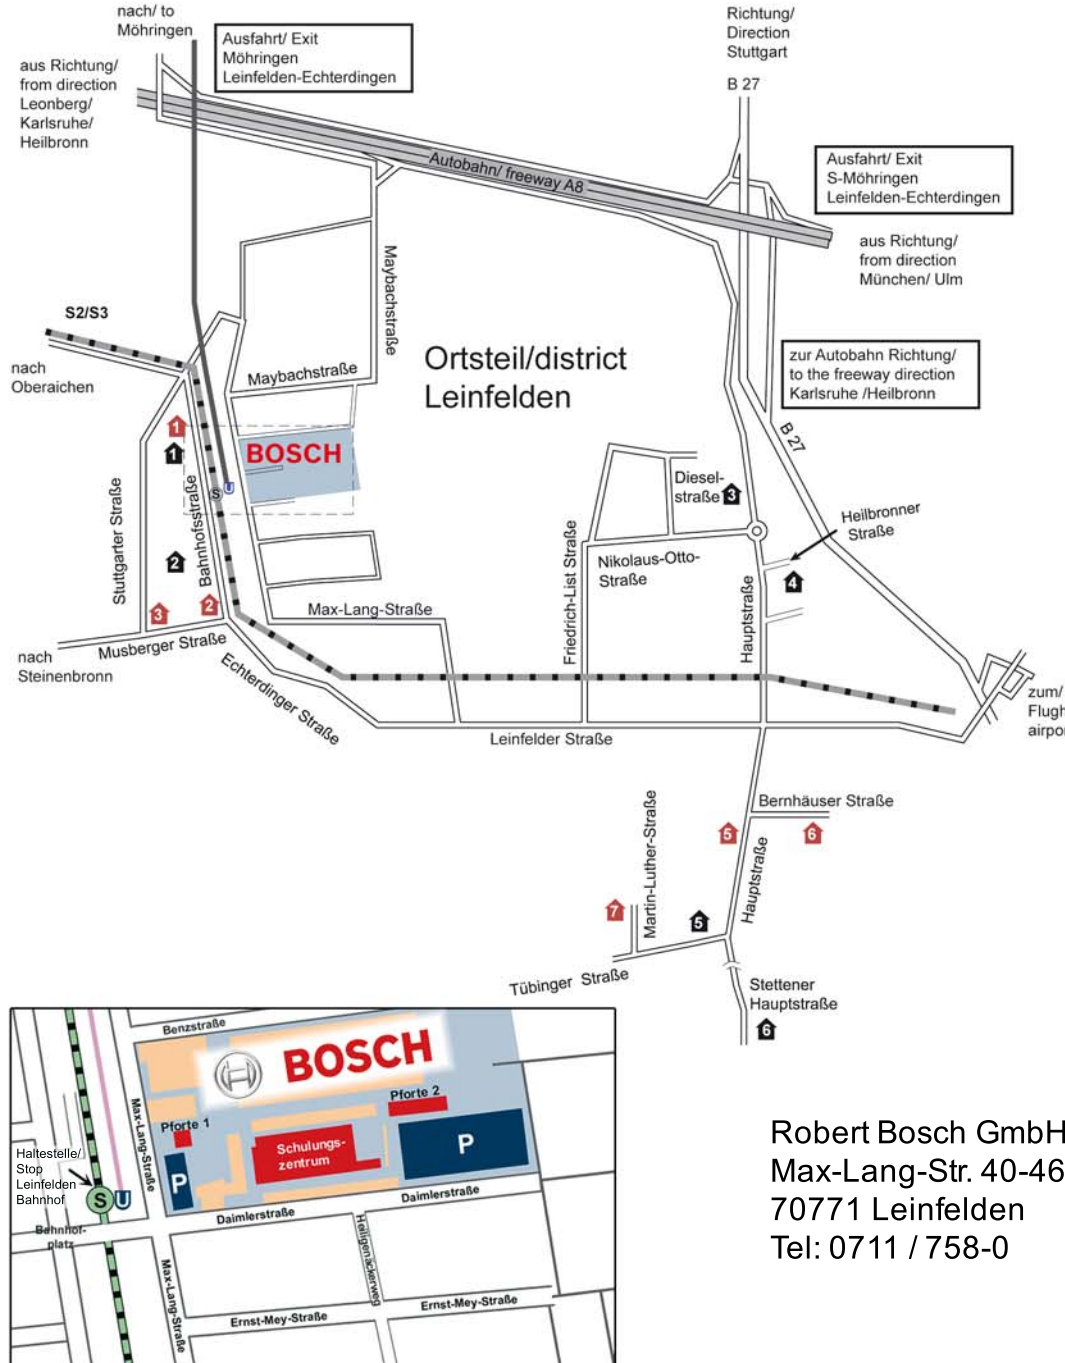

Anreiseskizze zu Bosch Power Tools Leinfelden-Echterdingen

Anreise mit dem PKW:

Aus Richtung Karlsruhe / Heilbronn:

A8 - Ausfahrt Leinfelden-Echterdingen, folgen Sie der Ausschilderung nach Leinfelden (Fahrzeit ab Ausfahrt ca. 10 Minuten)

Aus Richtung München:

A8 - Ausfahrt Möhringen/Leinfelden-Echterdingen, folgen Sie der Ausschilderung nach Leinfelden (Fahrzeit ab Ausfahrt ca. 10 Minuten)

Anreise mit dem Zug:

Bis Stuttgart Hauptbahnhof, umsteigen in S-Bahn S2 bzw. S3 Richtung Flughafen bis Haltestelle Leinfelden. (Fahrzeit ab Hauptbahnhof ca. 20 Minuten)

Anreise mit dem Flugzeug:

Ab Flughafen mit S-Bahn S2 bzw. S3
Richtung Hauptbahnhof bis Haltestelle Leinfelden (2 Stationen)

Robert Bosch GmbH
Max-Lang-Str. 40-46
70771 Leinfelden
Tel: 0711 / 758-0

Hotels:

Restaurants:

- 1 Zum Filderämtle
Bahnhofstraße 61
70771 Leinfelden
Tel: 0711 / 750251
- 2 Leonardo da Vinci
Bahnhofstraße 1
70771 Leinfelden
Tel: 0711 / 756 788
- 3 Dynastie
Asia Restaurant
Musberger Straße 24
70771 Leinfelden
Tel: 0711 / 745 721-0
- 4 Flying Ship
Nikolaus-Otto-Straße 3
70771 Leinfelden
Tel: 0711 / 722 485 65
- 5 Schwedenscheuer
Hauptstraße 71A
70771 Echterdingen
Tel: 0711 / 79 78 527
- 6 Ratsstuben
Bernhäuser Straße 16
70771 Echterdingen
Tel: 0711 / 79 17 25
- 7 Zeus
Martin-Luther-Str. 1
70711 Echterdingen
Tel: 0711/792 773